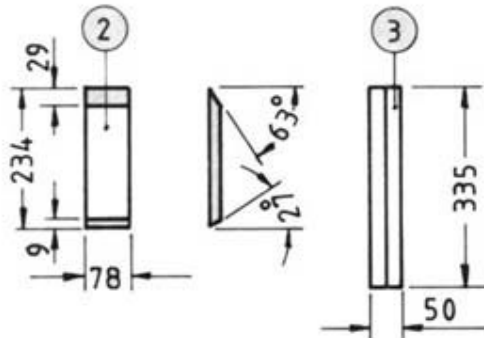

Einzelteile für Folded - Horn

M 1:10

Weiche wie K Horn

Pos.	Stück	Maße in mm	
1	A	1	597 x 580 x 16
2	B	4	234 x 78 x 16
3	C	1	335 x 50 x 35
4	D	2	565 x 190 x 16
5	E	2	565 x 420 x 16
6	F	1	590 x 580 x 16
7	G	1	606 x 580 x 16
8	H	2	856 x 622 x 16
9	I	1	580 x 275 x 16
10	K	1	622 x 612 x 16
11	L	1	600 x 570 x 16
12	M	1	565 x 397 x 16