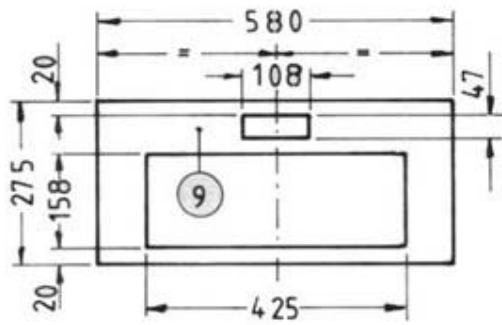

Einzelteile für Folded - Horn

M 1:10

Weiche wie K Horn

Pos.	Stück	Maße in mm	
1	A	1	597 x 580 x 16
2	B	4	234 x 78 x 16
3	C	1	335 x 50 x 35
4	D	2	565 x 190 x 16
5	E	2	565 x 420 x 16
6	F	1	590 x 580 x 16
7	G	1	606 x 580 x 16
8	H	2	856 x 622 x 16
9	I	1	580 x 275 x 16
10	K	1	622 x 612 x 16
11	L	1	600 x 570 x 16
12	M	1	565 x 397 x 16