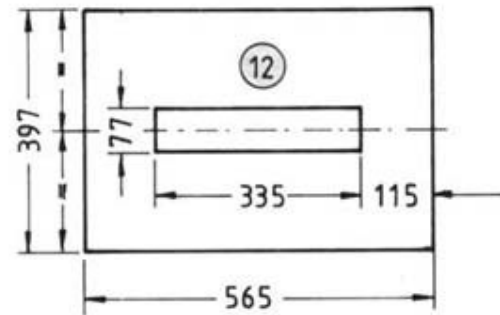

Einzelteile für Folded - Horn

M 1:10

Weiche wie K Horn

Pos.	Stück	Maße in mm	
1	A	1	597 x 580 x 16
2	B	4	234 x 78 x 16
3	C	1	335 x 50 x 35
4	D	2	565 x 190 x 16
5	E	2	565 x 420 x 16
6	F	1	590 x 580 x 16
7	G	1	606 x 580 x 16
8	H	2	856 x 622 x 16
9	I	1	580 x 275 x 16
10	K	1	622 x 612 x 16
11	L	1	600 x 570 x 16
12	M	1	565 x 397 x 16