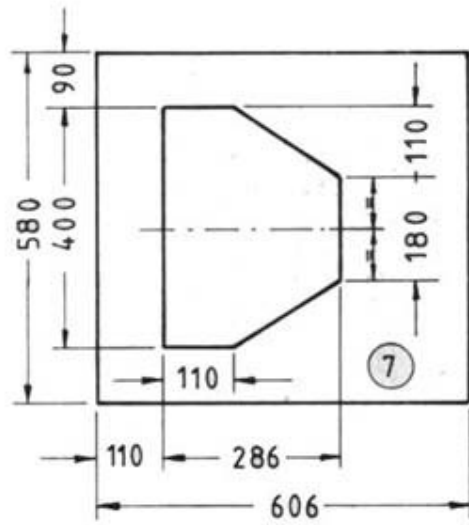

Einzelteile für Folded - Horn

M 1:10

Weiche wie K Horn

Pos.	Stück	Maße in mm	
1	A	1	597 x 580 x 16
2	B	4	234 x 78 x 16
3	C	1	335 x 50 x 35
4	D	2	565 x 190 x 16
5	E	2	565 x 420 x 16
6	F	1	590 x 580 x 16
7	G	1	606 x 580 x 16
8	H	2	856 x 622 x 16
9	I	1	580 x 275 x 16
10	K	1	622 x 612 x 16
11	L	1	600 x 570 x 16
12	M	1	565 x 397 x 16