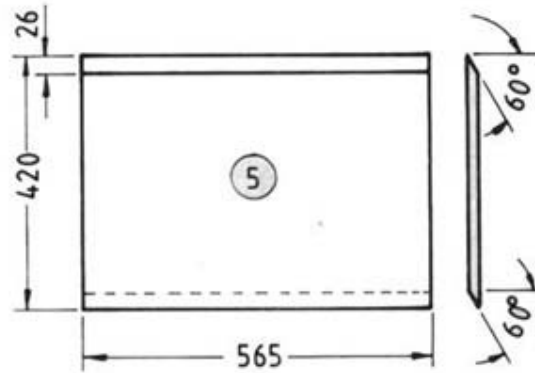

Einzelteile für Folded - Horn

M 1:10

Weiche wie K Horn

Pos.	Stück	Maße in mm	
1	A	1	597 x 580 x 16
2	B	4	234 x 78 x 16
3	C	1	335 x 50 x 35
4	D	2	565 x 190 x 16
5	E	2	565 x 420 x 16
6	F	1	590 x 580 x 16
7	G	1	606 x 580 x 16
8	H	2	856 x 622 x 16
9	I	1	580 x 275 x 16
10	K	1	622 x 612 x 16
11	L	1	600 x 570 x 16
12	M	1	565 x 397 x 16