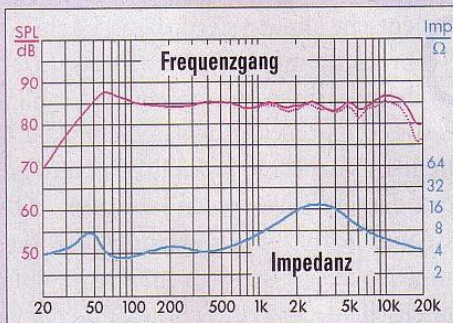

# OPERA GRAND CALLAS

Paar um € 6990  
Maße: 27 x 106 x 50 cm (BxHxT)  
Garantie: 2 Jahre  
Vertrieb: TAD-Audiovertrieb  
Tel.: 08052/9573273  
www.tad-audiovertrieb.de

Viel Aufwand fürs Geld. Neun Chassis bieten intensive Musikerlebnisse. Obwohl die Opera vor allem mit Präzision und Räumlichkeit punktet, blitzt bei ihr noch etwas südlicher Charme auf. Top-Verarbeitung!

## MESSERGEBNISSE \*

<b>Nennimpedanz</b>	4 Ω
<b>minimale Impedanz</b>	3,4 Ω bei 83 Hertz
<b>maximale Impedanz</b>	18,4 Ω bei 2986 Hertz
<b>mittlere Empfindlichkeit (2,83 V/m)</b>	84,2 dB SPL
<b>Leistung für 94 Dezibel (1 m)</b>	10,6 Watt
<b>untere Grenzfrequenz (-3 dB)</b>	38 Hertz

## LABOR-KOMMENTAR

Sehr ausgeglichener Frequenzgang mit einem winzigen Peak um 70 Hertz. Am obersten Ende, an dem die Höhen leicht abfallen, muss man in der Praxis die Raumreflexionen der rückwärtigen Hochtöner einrechnen, die unser Messverfahren unterschlägt. Leicht welliger, unkritischer Impedanzverlauf, etwas unterdurchschnittlicher Wirkungsgrad. Dennoch reichen auch kleinere Verstärker für satte Pegel. Sehr gute Sprungantwort. Die Hoch- und der Mitteltöner liegen zeitlich eng beisammen, der Bass folgt zügig nach.