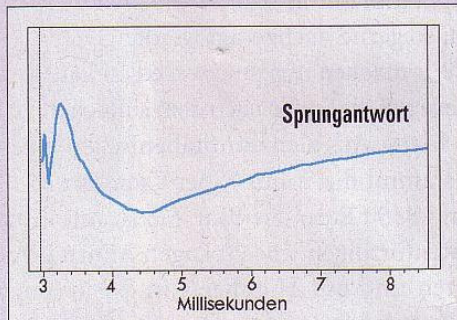

# OPERA GRAND CALLAS

Paar um € 6990  
Maße: 27 x 106 x 50 cm (BxHxT)  
Garantie: 2 Jahre  
Vertrieb: TAD-Audiovertrieb  
Tel.: 08052/9573273  
www.tad-audiovertrieb.de

Viel Aufwand fürs Geld. Neun Chassis bieten intensive Musikerlebnisse. Obwohl die Opera vor allem mit Präzision und Räumlichkeit punktet, blitzt bei ihr noch etwas südlicher Charme auf. Top-Verarbeitung!

## MESSERGEBNISSE \*

<b>Nennimpedanz</b>	4 Ω
<b>minimale Impedanz</b>	3,4 Ω bei 83 Hertz
<b>maximale Impedanz</b>	18,4 Ω bei 2986 Hertz
<b>mittlere Empfindlichkeit (2,83 V/m)</b>	84,2 dB SPL
<b>Leistung für 94 Dezibel (1 m)</b>	10,6 Watt
<b>untere Grenzfrequenz (-3 dB)</b>	38 Hertz

## LABOR-KOMMENTAR

Sehr ausgeglichener Frequenzgang mit einem winzigen Peak um 70 Hertz. Am obersten Ende, an dem die Höhen leicht abfallen, muss man in der Praxis die Raumreflexionen der rückwärtigen Hochtöner einrechnen, die unser Messverfahren unterschlägt. Leicht welliger, unkritischer Impedanzverlauf, etwas unterdurchschnittlicher Wirkungsgrad. Dennoch reichen auch kleinere Verstärker für satte Pegel. Sehr gute Sprungantwort. Die Hoch- und der Mitteltöner liegen zeitlich eng beisammen, der Bass folgt zügig nach.